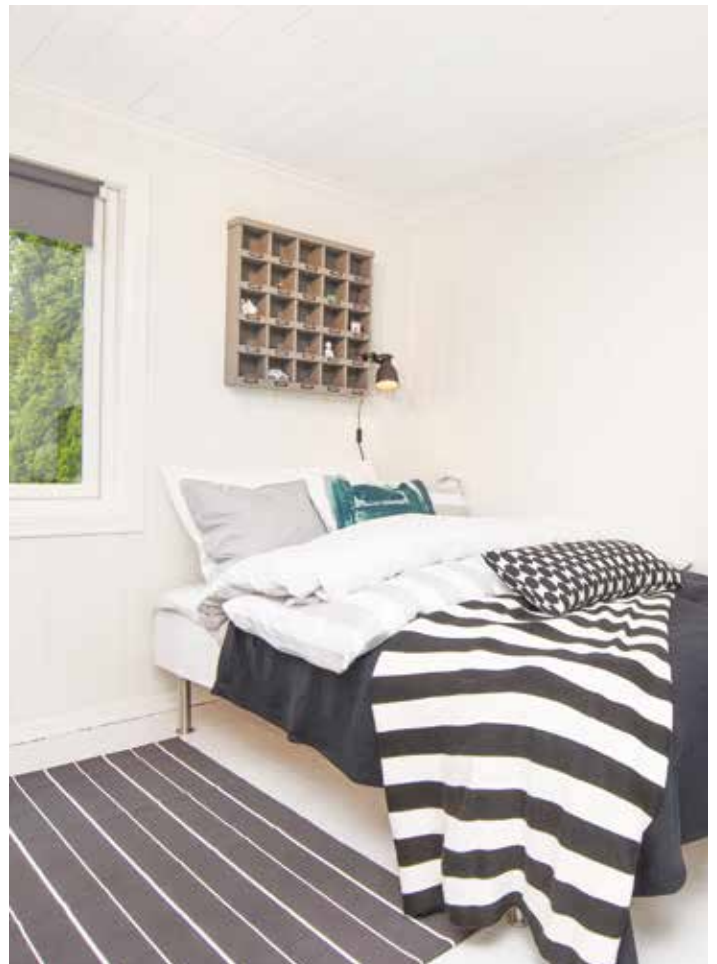

Multi

Spont och not på alla 4 sidor

Smartpanel Multi kan monteras både på väggen och i taket, och är mycket lätt att montera. Multi har spont och not på alla 4 sidor, och finns i två längder: 1 190 mm och 2 390 mm med bredden 400 mm. Panelen finns i profilerna Pärla och Skugga. Panelen kan monteras direkt på befintlig vägg, antingen liggande eller stående.

MULTI

Klassisk Vit NCS S 0500N	Höjd	1190 mm	2 390 mm
	Pärla	L	L
	Skugga	L	L

L = Lagervara

Yta: Slät
Tjocklek: 6 mm
Bredd: 420 mm, täckyta 400 mm