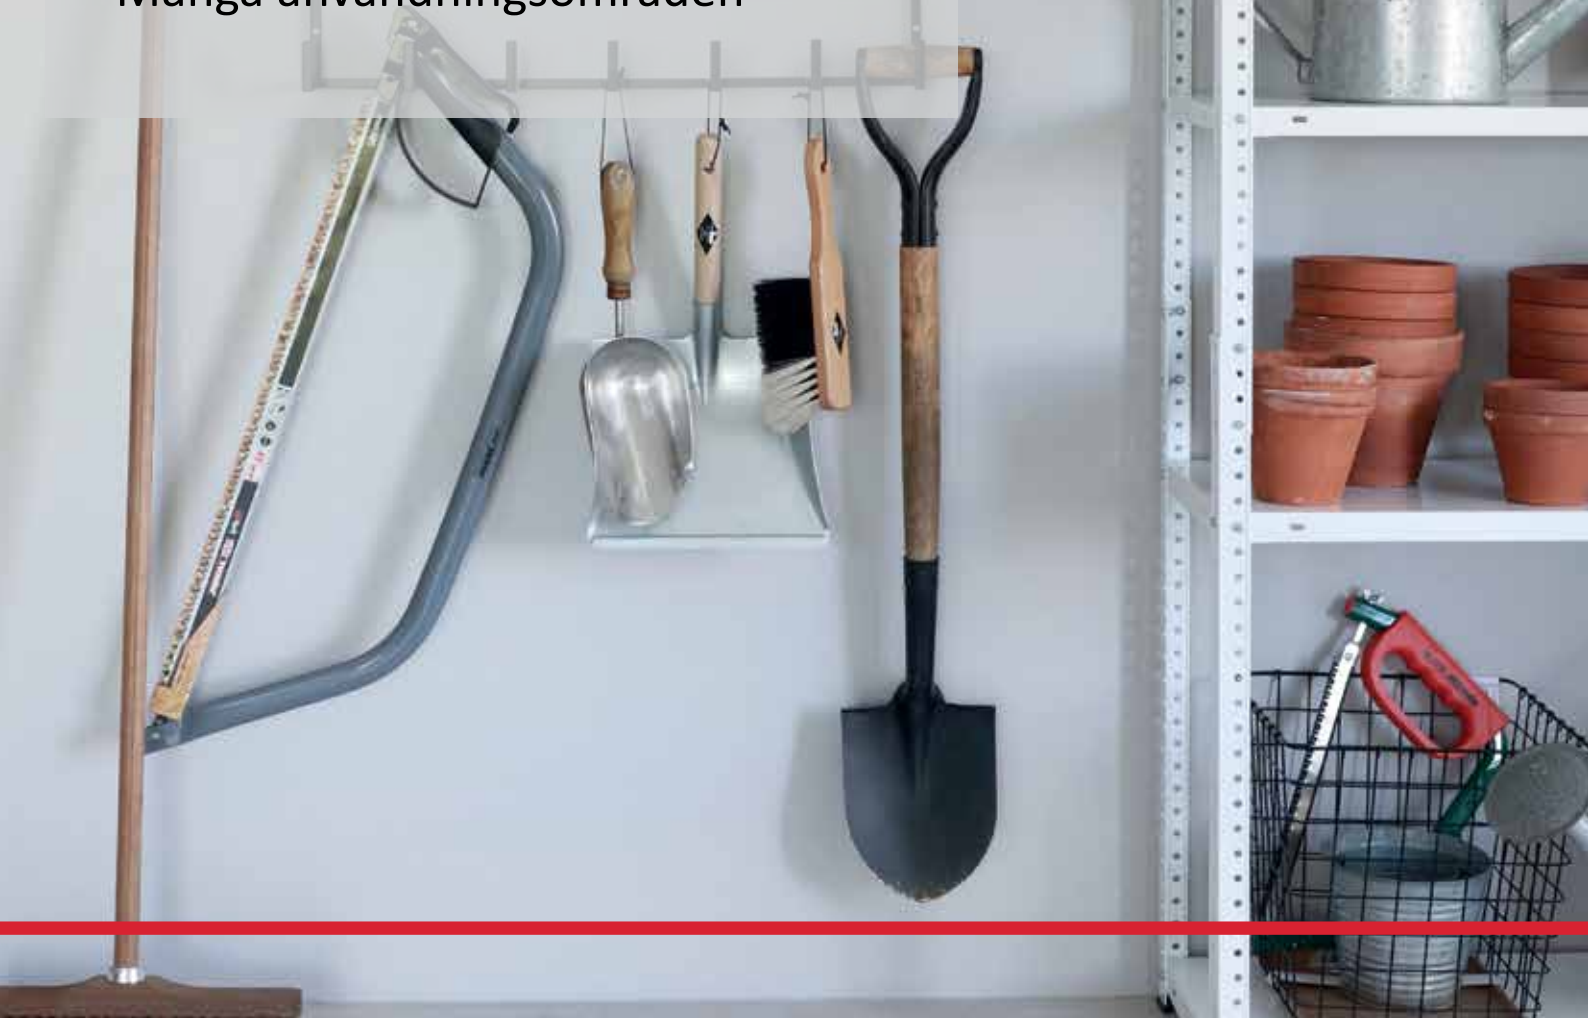

STARKA OCH SOLIDA VÄGGSKIVOR MED TÅLIG YTA

- Skruvfasta
- Fuktbeständig kärna P7
- Droppprofil på kortsidans undersida
- Melaminbelagd yta
- Många användningsområden

Skivornas yta är slät och tålig med en melaminbelagd yta och fuktbeständig kärna.
Nu dessutom med KLICKPROFIL.